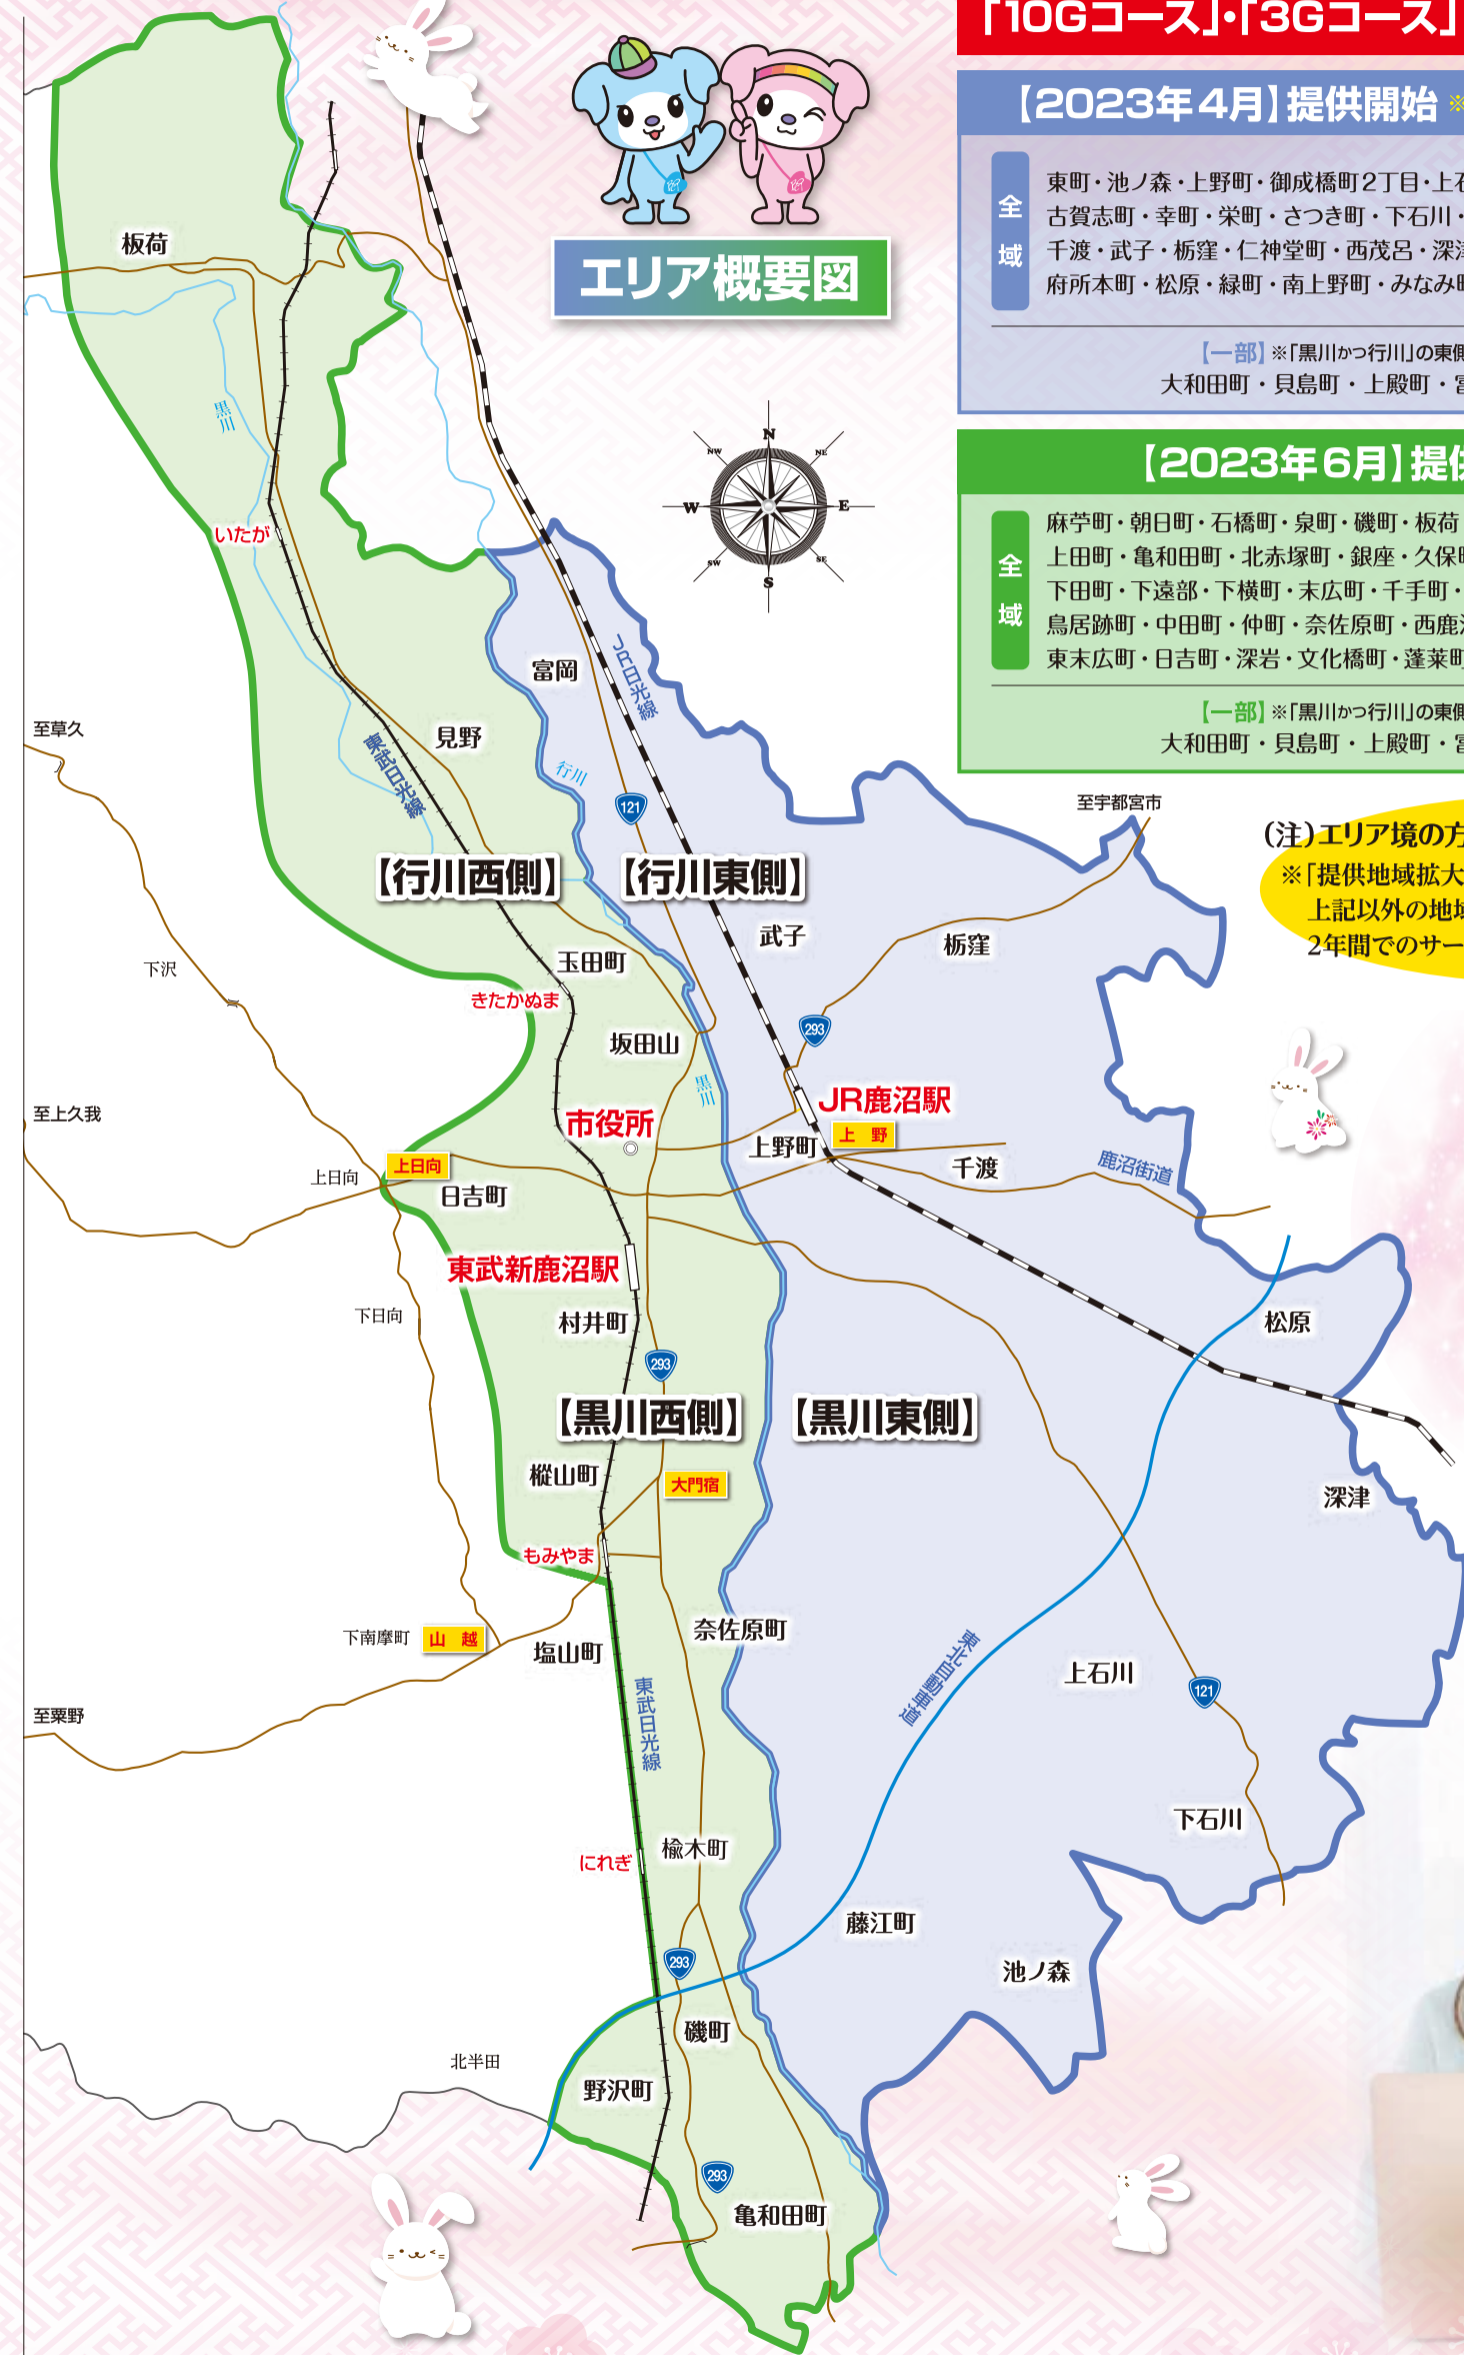

情報その2

ご加入しやすく
なりました!

**とってもお得な
キャンペーン開始!!
なんと! 利用料
1年間半額!!!**

「10Gコース」・「3Gコース」提供エリア

「10Gコース」・「3Gコース」提供地域の対象町名

【2023年4月】提供開始 ※「黒川かつ行川」の東側となる地域

全域

東町・池ノ森・上野町・御成橋町2丁目・上石川・上奈良部町・兎塚台・高谷・古賀志町・幸町・栄町・さつき町・下石川・下武子町・下奈良部町・白桑田・千渡・武子・板窪・仁神堂町・西茂呂・深津・藤江町・府中町・府所町・府所本町・松原・緑町・南上野町・みなみ町・茂呂・流通センター

【一部】※「黒川かつ行川」の東側が対象となる地域

大和田町・貝島町・上殿町・富岡・日光奈良部町

【2023年6月】提供開始(予定)

全域

麻亭町・朝日町・石橋町・泉町・磯町・板荷・今宮町・御成橋町1丁目・上材木町・上田町・亀和田町・北赤塚町・銀座・久保町・坂田山・三幸町・下材木町・下田町・下遠部・下横町・未広町・千手町・玉田町・寺町・天神町・戸張町・鳥居跡町・中田町・仲町・奈佐原町・西鹿沼町・楡木町・野沢町・花岡町・東末広町・日吉町・深岩・文化橋町・蓬萊町・見野・睦町・村井町・縦山町・万町

【一部】※「黒川かつ行川」の東側が対象となる地域

大和田町・貝島町・上殿町・富岡・日光奈良部町

エリア概要図

(注) エリア境の方は、弊社まで確認をお願いします。
※「提供地域拡大」の計画について……
上記以外の地域については、2023年度~2024年度の
2年間でサービス提供を計画しています。

ご不明な点は、お気軽にお問合せください 鹿沼ケーブルテレビ(株) TEL.63-0005