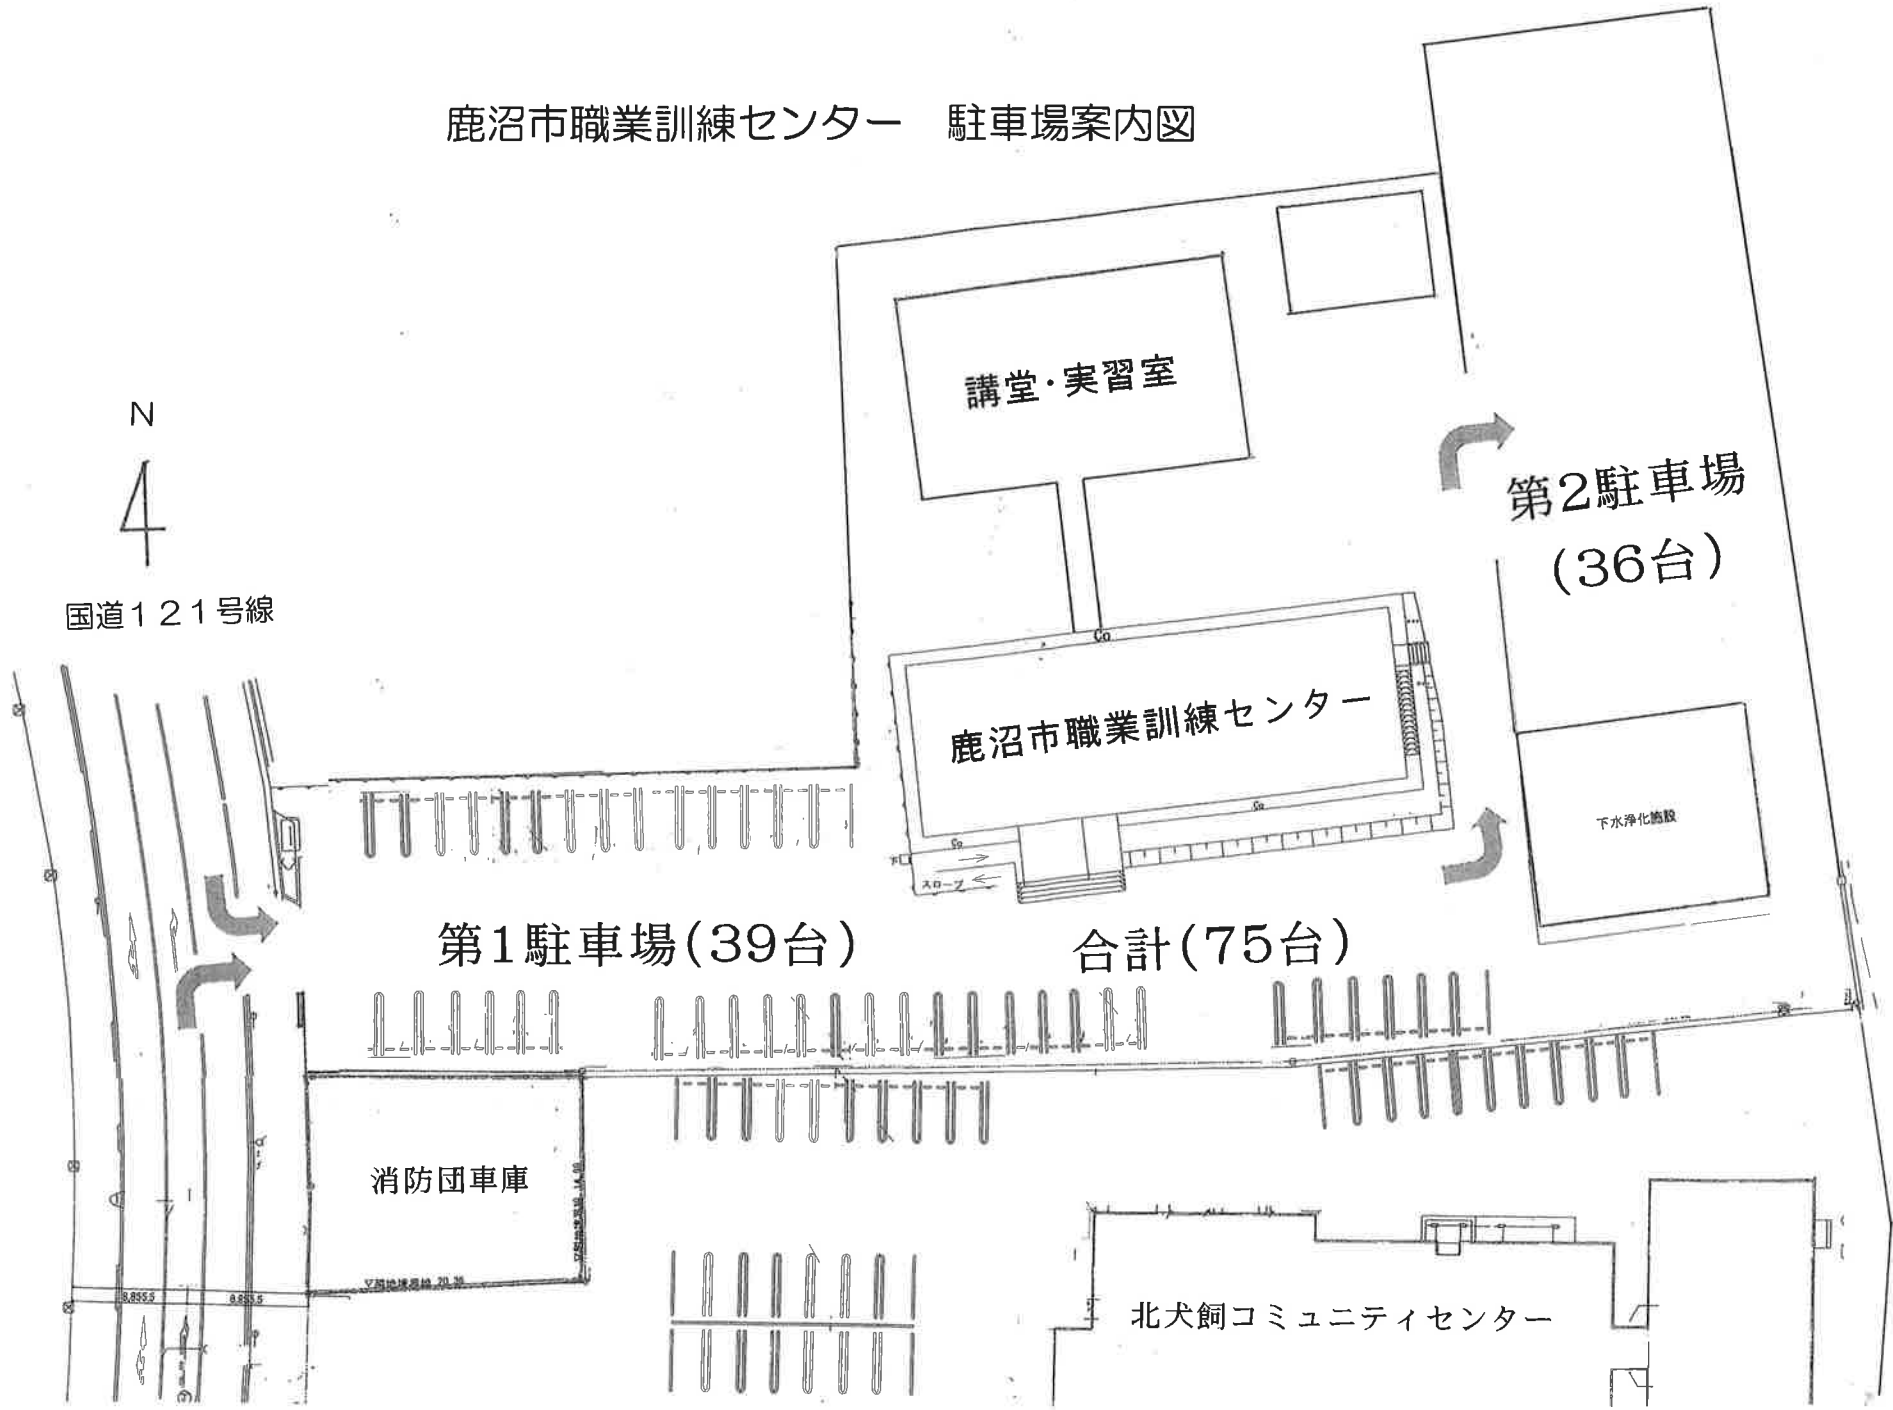

鹿沼市職業訓練センター 駐車場案内図

N
4

国道121号線

講堂・実習室

第2駐車場
(36台)

鹿沼市職業訓練センター

下水浄化施設

第1駐車場(39台)

合計(75台)

消防団車庫

北犬飼コミュニティセンター