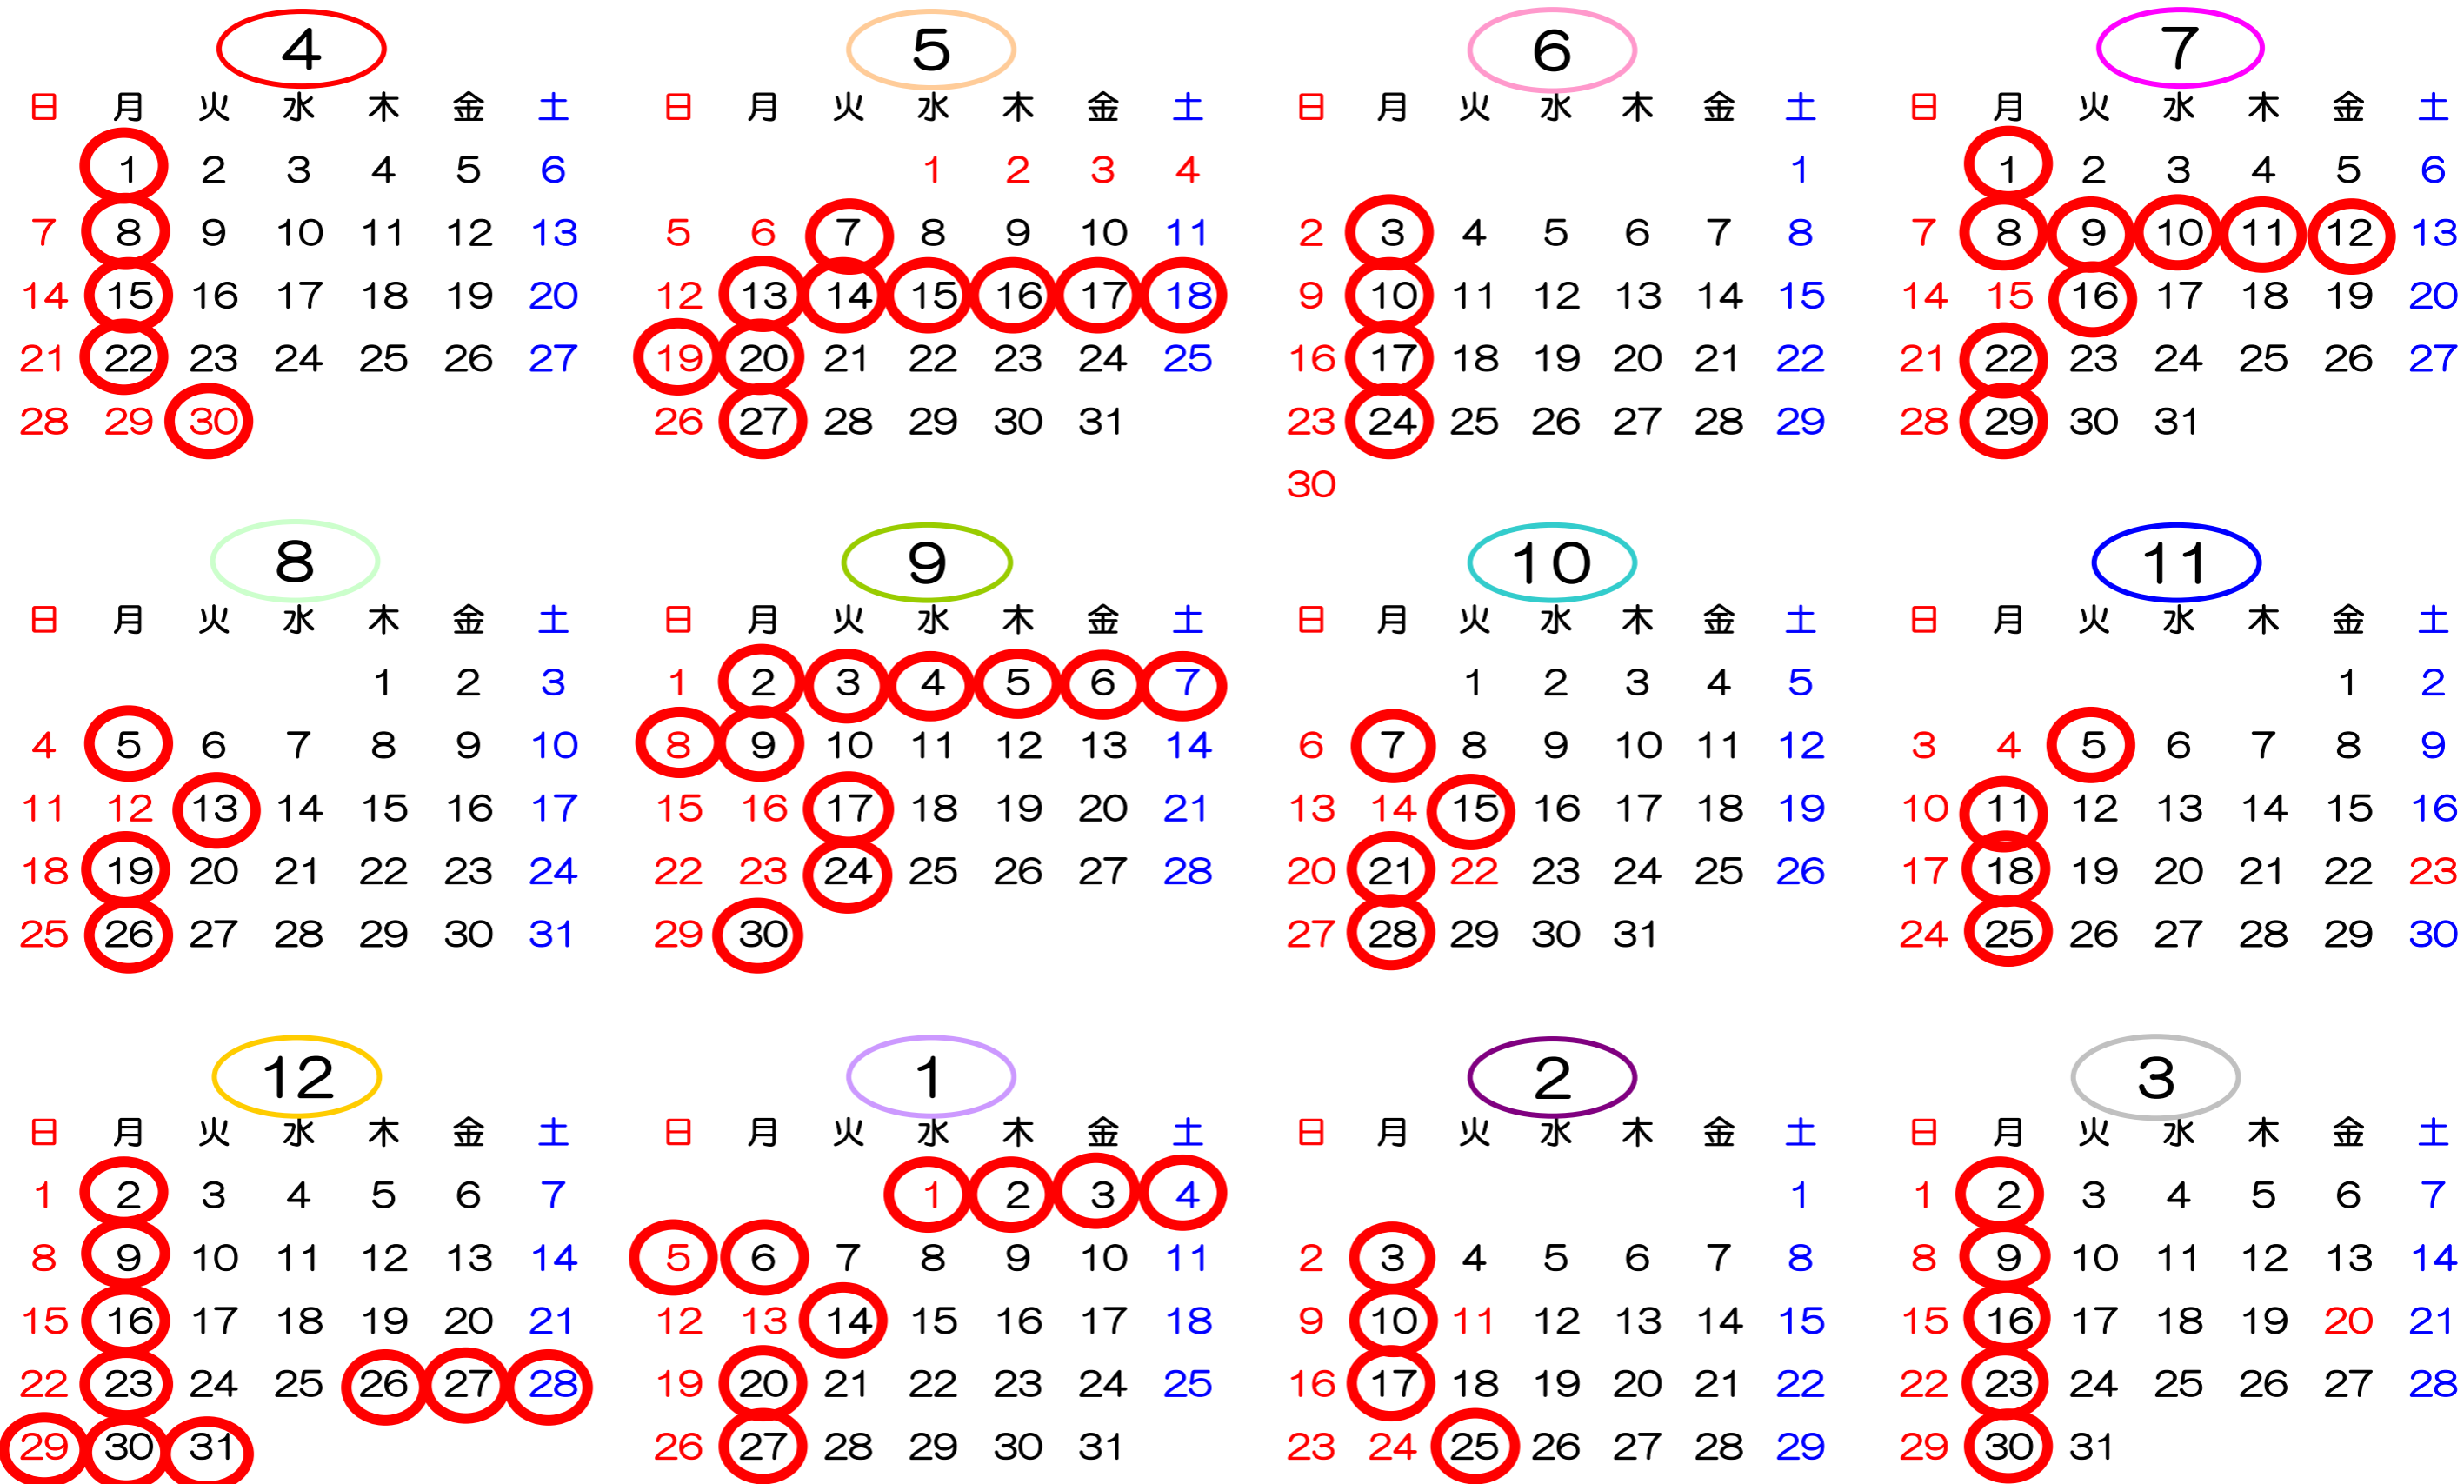

2019年度 温水プール休場予定カレンダー

○は休場日

水入替え及び年末年始休場

5/14~19 : 7/9~12 : 9/3~8 : 12/26~1/5

作成日の都合上、変更となる場合がございます。ご了承ください。